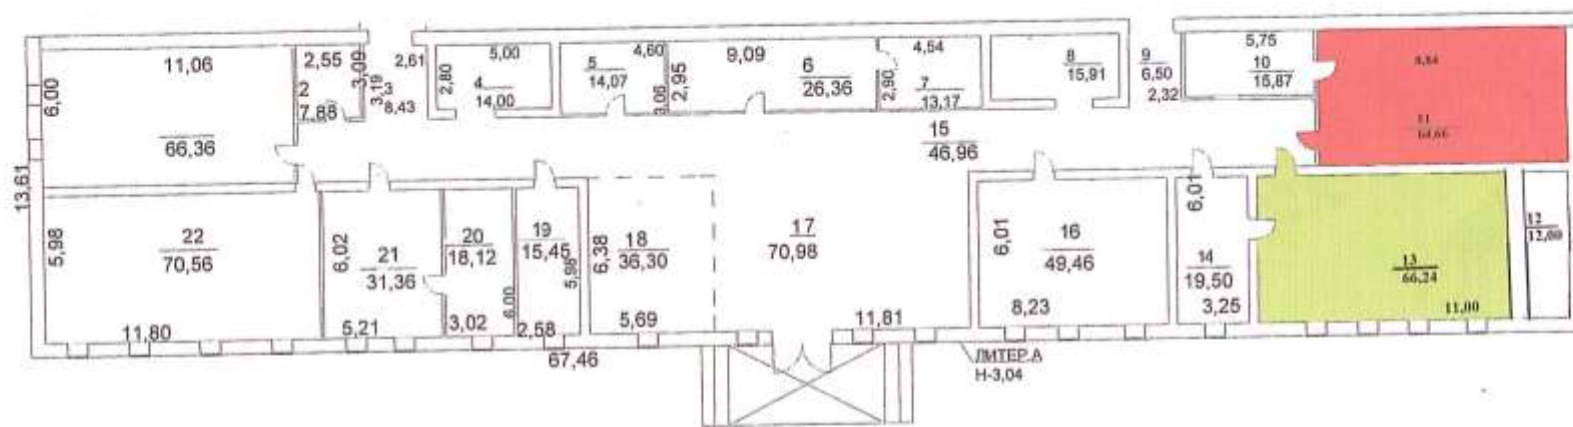

**Зонирование помещений Центра образования «Точка роста»  
 ГБОУ СОШ им. В.С.Чекмасова с.Большое Микушкино**

1 этаж

- Естественнонаучная лаборатория - 66,24 м.кв
- Технологическая лаборатория (совместно с физической лабораторией) - 64,66 м.кв

**Зонирование. ГБОУ СОШ им. В. С. Чекмасова с. Большое Микушкино Естественнонаучная лаборатория.**

- 1- рабочий стол учителя
- 2-учебная зона
- 3-зона для лабораторных работ
- 4-демонстрационная зона
- 5-вытяжной шкаф
- 6 – шкаф для учебных пособий и оборудования
- 7-шкаф для хранения реактивов
- двойные розетки

Спецификация мебели, представленной в визуализации помещений естественнонаучной лаборатории

Номер позиции	Обозначение	Внешний вид	Наименование	Габаритные размеры, мм	Количество единиц	Примечание
1			Стул на роликах	590x560x930	1	серого цвета спинка, черного цвета сиденье
2			стул ученический с закругленными углами	381x413xH	30	Сиденье и спинка гнотоклееная фанера. Каркас на прямоугольной трубе, цвет: сиденье и спинка-серый, м\к-серый
3			Стол ученический на металлокаркасе	1200x500x720	15	Серого цвета на металлокаркасе
4			Шкаф секционный для учебных пособий (верхняя часть без дверок, нижняя часть с дверками)	846x376x1835	1	Цвет ЛДСП-серый, цвет дверок-серый
5			Тумба выкатная	400x450x570	1	Серого цвета

5			Тумба выкатная	400x450x570	1	Серого цвета
6			Стол учительский	1400x600x750	2	Серого цвета
7			Стол для робототехники	2400x1200x770	1	Серого цвета
8			Шкаф лабораторный для хранения демонстрационного материала	1000*400*1700	1	Серого цвета
9			Стол ученический для лабораторных и практических работ	1200 x 600 x 760	5	Серого цвета