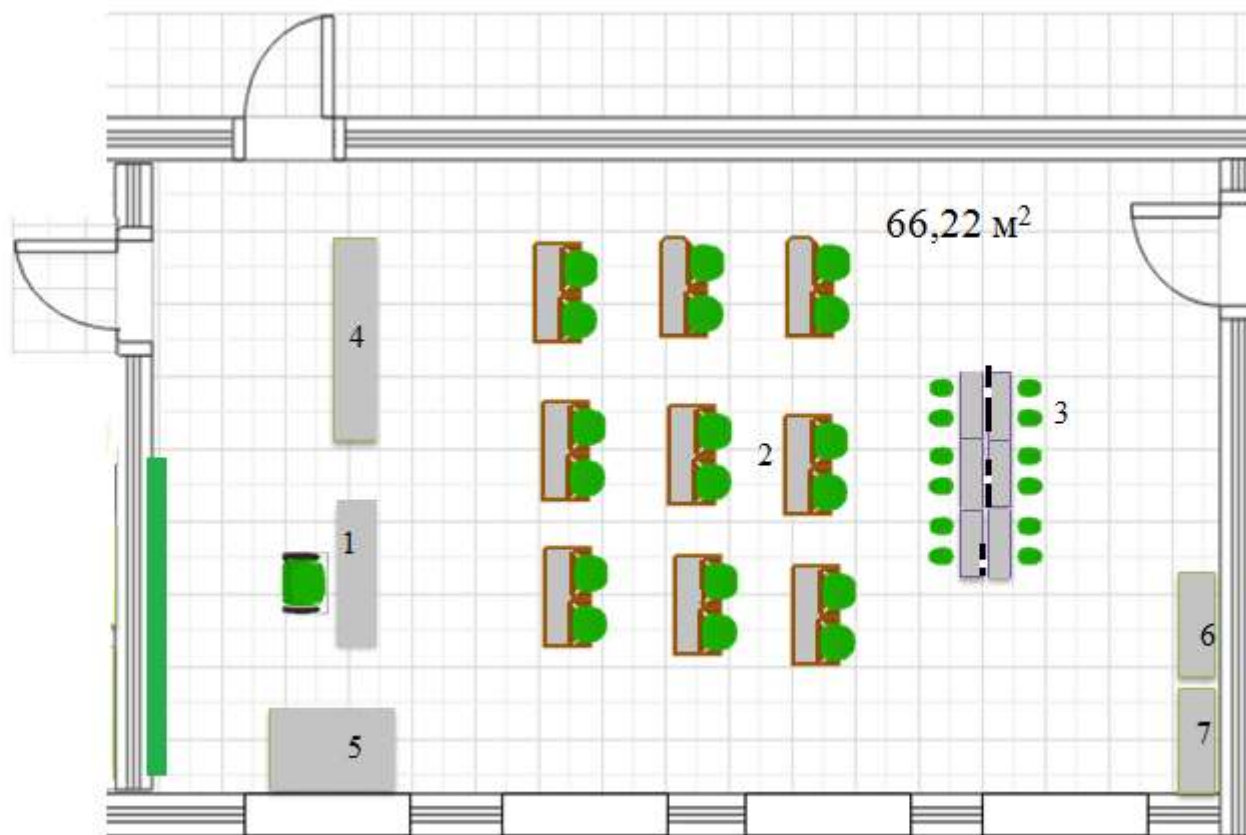

**Зонирование помещений Центра образования «Точка роста»  
 ГБОУ СОШ им. В.С.Чекмасова с.Большое Микушкино**

1 этаж

- Естественнонаучная лаборатория - 66,24 м.кв
- Технологическая лаборатория (совместно с физической лабораторией) - 64,66 м.кв

**Зонирование. ГБОУ СОШ им. В. С. Чекмасова с. Большое Микушкино Естественнонаучная лаборатория.**

- 1- рабочий стол учителя
- 2-учебная зона
- 3-зона для лабораторных работ
- 4-демонстрационная зона
- 5-вытяжной шкаф
- 6 – шкаф для учебных пособий и оборудования
- 7-шкаф для хранения реактивов
- двойные розетки

Спецификация мебели, представленной в визуализации помещений естественнонаучной лаборатории

Номер позиции	Обозначение	Внешний вид	Наименование	Габаритные размеры, мм	Количество единиц	Примечание
1			Стул на роликах	590x560x930	1	серого цвета спинка, черного цвета сиденье
2			стул ученический с закругленными углами	381x413xH	30	Сиденье и спинка гнотоклееная фанера. Каркас на прямоугольной трубе, цвет: сиденье и спинка-серый, м\к-серый
3			Стол ученический на металлокаркасе	1200x500x720	15	Серого цвета на металлокаркасе
4			Шкаф секционный для учебных пособий (верхняя часть без дверок, нижняя часть с дверками)	846x376x1835	1	Цвет ЛДСП-серый, цвет дверок-серый
5			Тумба выкатная	400x450x570	1	Серого цвета